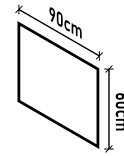

Pintura de estilo contemporaneo abstracto pintada a mano utilizando oleo sobre lienzo sobre un marco de aluminio blanco

Marco

Características

Pintura al oleo hecha 100% a mano

Dimensiones

Modelo

B

Pintura de estilo contemporaneo abstracto pintada a mano utilizando oleo sobre lienzo sobre un marco de aluminio blanco

Marco

Características

Pintura al oleo hecha 100% a mano

Dimensiones

Modelo

C

Pintura de estilo contemporaneo abstracto pintada a mano utilizando oleo sobre lienzo sobre un marco de aluminio blanco

Marco

Características

Pintura al oleo hecha 100% a mano

Dimensiones

Modelo

D

Pintura de estilo contemporaneo abstracto pintada a mano utilizando oleo sobre lienzo sobre un marco de aluminio blanco

Marco

Características

Dimensiones

Modelo

F

Pintura de estilo contemporaneo abstracto pintada a mano utilizando oleo sobre lienzo sobre un marco de aluminio blanco

Marco

Características

Pintura al oleo hecha 100% a mano

Dimensiones