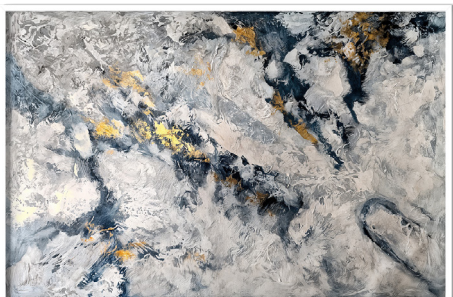

Pintura de estilo contemporaneo abstracto pintada a mano utilizando oleo sobre lienzo sobre un marco de aluminio blanco

Marco

Características

Pintura al oleo hecha 100% a mano

Dimensiones

Modelo

B

Pintura de estilo contemporaneo abstracto pintada a mano utilizando oleo sobre lienzo sobre un marco de aluminio blanco

Pintura al oleo hecha 100% a mano

Dimensiones

Modelo

E

Pintura de estilo contemporaneo abstracto pintada a mano utilizando oleo sobre lienzo sobre un marco de aluminio blanco

Marco

Características

Pintura al oleo hecha 100% a mano

Dimensiones

Modelo

F

Pintura de estilo contemporaneo abstracto pintada a mano utilizando oleo sobre lienzo sobre un marco de aluminio blanco

Marco

Características

Pintura al oleo hecha 100% a mano

Dimensiones

Modelo

G

Pintura de estilo contemporaneo abstracto pintada a mano utilizando oleo sobre lienzo sobre un marco de aluminio blanco

Marco

Características

Pintura al oleo hecha 100% a mano

Dimensiones

Modelo