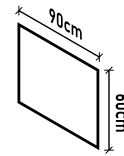

Pintura al oleo hecha 100% a mano

Dimensiones

Modelo

E

Pintura de estilo contemporaneo abstracto pintada a mano utilizando oleo sobre lienzo sobre un marco de aluminio blanco

Marco

Características

Pintura al oleo hecha 100% a mano

Dimensiones

Modelo

F

Pintura de estilo contemporaneo abstracto pintada a mano utilizando oleo sobre lienzo sobre un marco de aluminio blanco

Marco

Características

Pintura al oleo hecha 100% a mano

Dimensiones