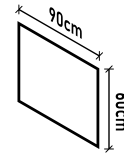

Características

Pintura al oleo hecha 100% a mano

Dimensiones

Modelo

D

Pintura de estilo contemporaneo abstracto pintada a mano utilizando oleo sobre lienzo sobre un marco de aluminio blanco

Marco

Características

Pintura al oleo hecha 100% a mano

Dimensiones

Modelo

E

Pintura de estilo contemporaneo abstracto pintada a mano utilizando oleo sobre lienzo sobre un marco de aluminio blanco

Marco

Características

Pintura al oleo hecha 100% a mano

Dimensiones

Modelo

F

Pintura de estilo contemporaneo abstracto pintada a mano utilizando oleo sobre lienzo sobre un marco de aluminio blanco

Marco

Características

Pintura al oleo hecha 100% a mano

Dimensiones