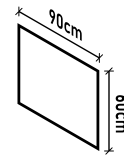

Pintura al oleo hecha 100% a mano

Dimensiones

Modelo

E

Pintura de estilo contemporaneo abstracto pintada a mano utilizando oleo sobre lienzo sobre un marco de aluminio blanco

Marco

Características

Pintura al oleo hecha 100% a mano

Dimensiones

Modelo

F

Pintura de estilo contemporaneo abstracto pintada a mano utilizando oleo sobre lienzo sobre un marco de aluminio blanco

Marco

Características

Pintura al oleo hecha 100% a mano

Dimensiones

Modelo

G

Pintura de estilo contemporaneo abstracto pintada a mano utilizando oleo sobre lienzo sobre un marco de aluminio blanco

Marco

Características

Pintura al oleo hecha 100% a mano

Dimensiones

Modelo