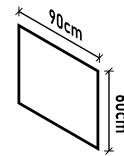

Marco

Características

Pintura al oleo hecha 100% a mano

Dimensiones

Modelo

C

Pintura de estilo contemporaneo abstracto pintada a mano utilizando oleo sobre lienzo sobre un marco de aluminio blanco

Marco

Características

Pintura al oleo hecha 100% a mano

Dimensiones

Modelo

D

Pintura de estilo contemporaneo abstracto pintada a mano utilizando oleo sobre lienzo sobre un marco de aluminio blanco

Marco

Características

Pintura al oleo hecha 100% a mano

Dimensiones

Modelo

E

Pintura de estilo contemporaneo abstracto pintada a mano utilizando oleo sobre lienzo sobre un marco de aluminio blanco

Marco

Características

Pintura al oleo hecha 100% a mano

Dimensiones

Modelo

F

Pintura de estilo contemporaneo abstracto pintada a mano utilizando oleo sobre lienzo sobre un marco de aluminio blanco

Marco

Características

Pintura al oleo hecha 100% a mano

Dimensiones