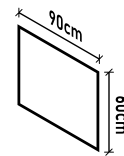

Pintura de estilo contemporaneo abstracto pintada a mano utilizando oleo sobre lienzo sobre un marco de aluminio blanco

Marco

Características

Pintura al oleo hecha 100% a mano

Dimensiones

Modelo

B

Pintura de estilo contemporaneo abstracto pintada a mano utilizando oleo sobre lienzo sobre un marco de aluminio blanco

Marco

Características

Pintura al oleo hecha 100% a mano

Dimensiones

Modelo

C

Pintura de estilo contemporaneo abstracto pintada a mano utilizando oleo sobre lienzo sobre un marco de aluminio blanco

Marco

Características

Pintura al oleo hecha 100% a mano

Dimensiones

Modelo

D

Pintura de estilo contemporaneo abstracto pintada a mano utilizando oleo sobre lienzo sobre un marco de aluminio blanco

Marco

Características

Dimensiones

Modelo

F

Pintura de estilo contemporaneo abstracto pintada a mano utilizando oleo sobre lienzo sobre un marco de aluminio blanco

Marco

Características

Pintura al oleo hecha 100% a mano

Dimensiones