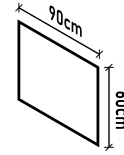

Marco

Características

Pintura al oleo hecha 100% a mano

Dimensiones

Modelo

C

Pintura de estilo contemporaneo abstracto pintada a mano utilizando oleo sobre lienzo sobre un marco de aluminio blanco

Marco

Características

Pintura al oleo hecha 100% a mano

Dimensiones

Modelo

D

Pintura de estilo contemporaneo abstracto pintada a mano utilizando oleo sobre lienzo sobre un marco de aluminio blanco

Marco

Características

Pintura al oleo hecha 100% a mano

Dimensiones

Modelo

E

Pintura de estilo contemporaneo abstracto pintada a mano utilizando oleo sobre lienzo sobre un marco de aluminio blanco

Marco

Características

Pintura al oleo hecha 100% a mano

Dimensiones

Modelo

F

Pintura de estilo contemporaneo abstracto pintada a mano utilizando oleo sobre lienzo sobre un marco de aluminio blanco

Marco

Características

Pintura al oleo hecha 100% a mano

Dimensiones