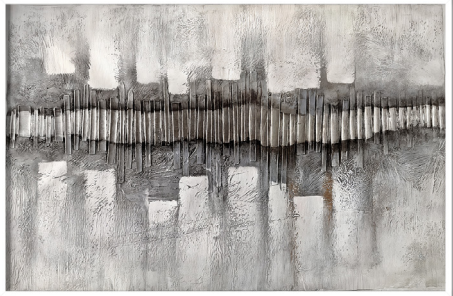

Marco

Características

Pintura al oleo hecha 100% a mano

Dimensiones

Modelo

A

Pintura de estilo contemporaneo abstracto pintada a mano utilizando oleo sobre lienzo sobre un marco de aluminio blanco